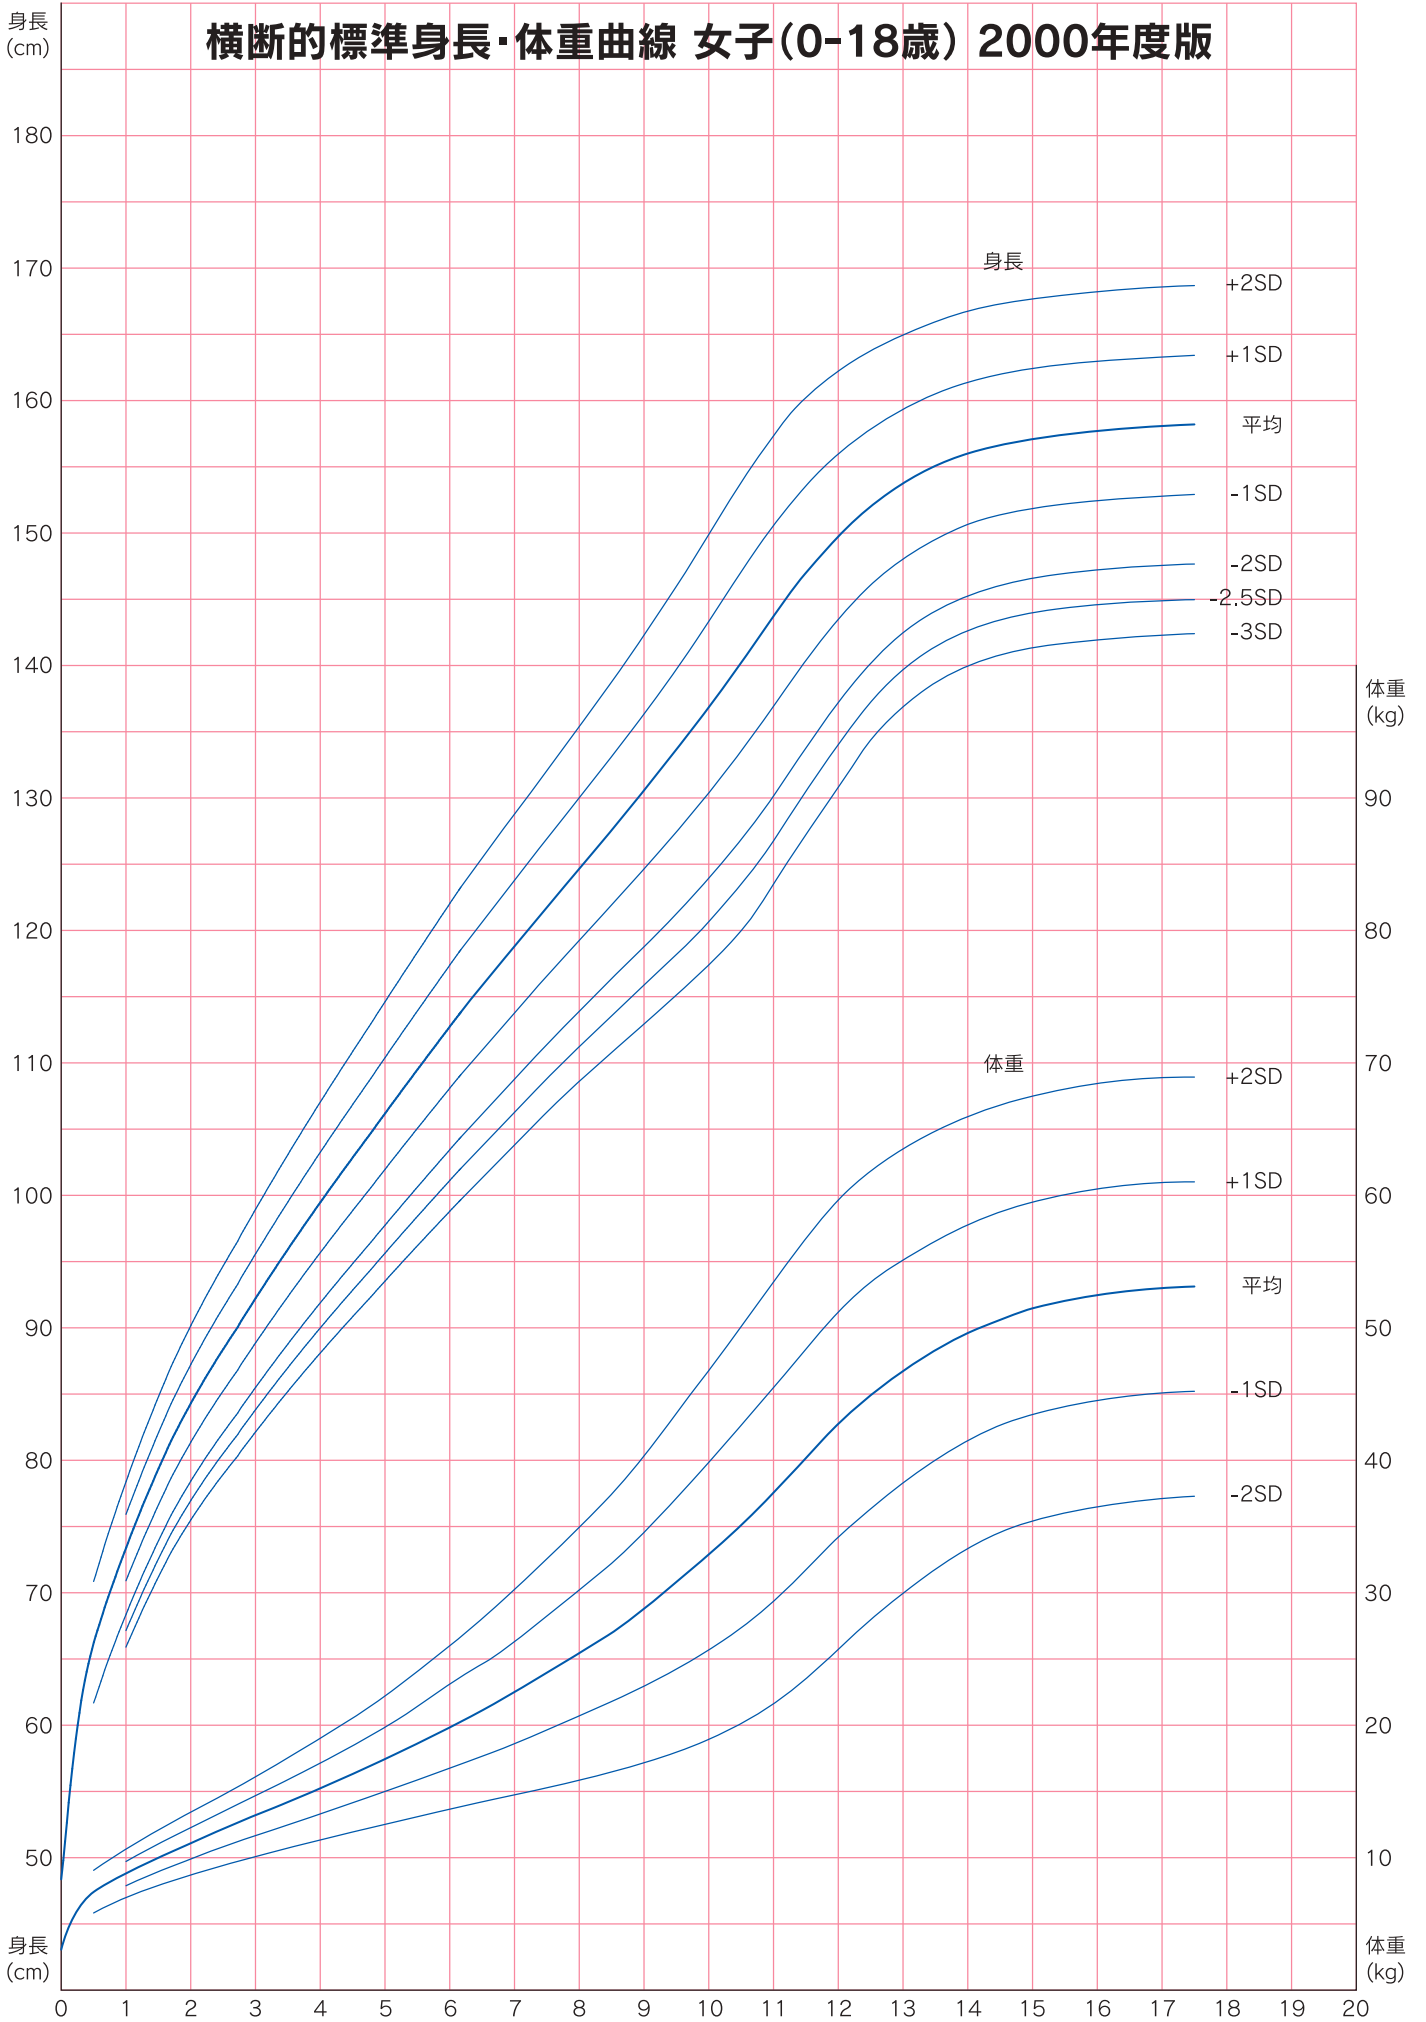

横断的標準身長・体重曲線 女子(0-18歳) 2000年度版

平成12年乳幼児身体発育調査報告書(厚生労働省) および 平成12年度学校保健統計調査報告書(文部科学省) のデータをもとに作成